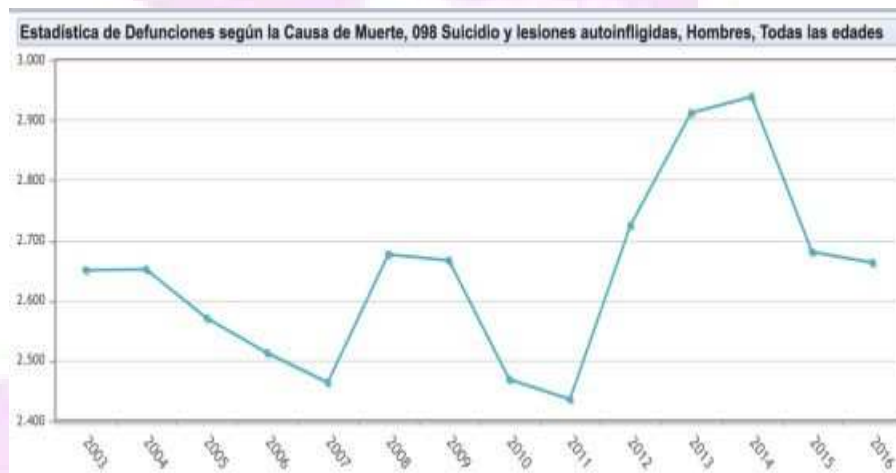

## DESMONTANDO MITOS CONTRA EL FEMINISMO

**Hay 2000 suicidios de hombres cada año relacionados con denuncias de violencia de género**

No existen datos estadísticos sobre las distintas causas de los suicidios, los que existen son genéricos. Por lo tanto no hay datos ni oficiales y extraoficiales que sirvan de base para este bulo.

Según el INE, los datos de suicidios de hombres desde 2003 hasta 2016, se mantienen en el mismo nivel que antes de la aprobación de la Ley Orgánica 1/2004 de medidas de protección integral contra la violencia de género. (2003 -> 2650 suicidios, 2016 -> 2662 suicidios). No hay datos de las causas.

Fuente: <http://www.ine.es/jaxiT3/Tabla.htm?t=7947>

ASAMBLEA POPULAR  
**15M**  
TRES CANTOS